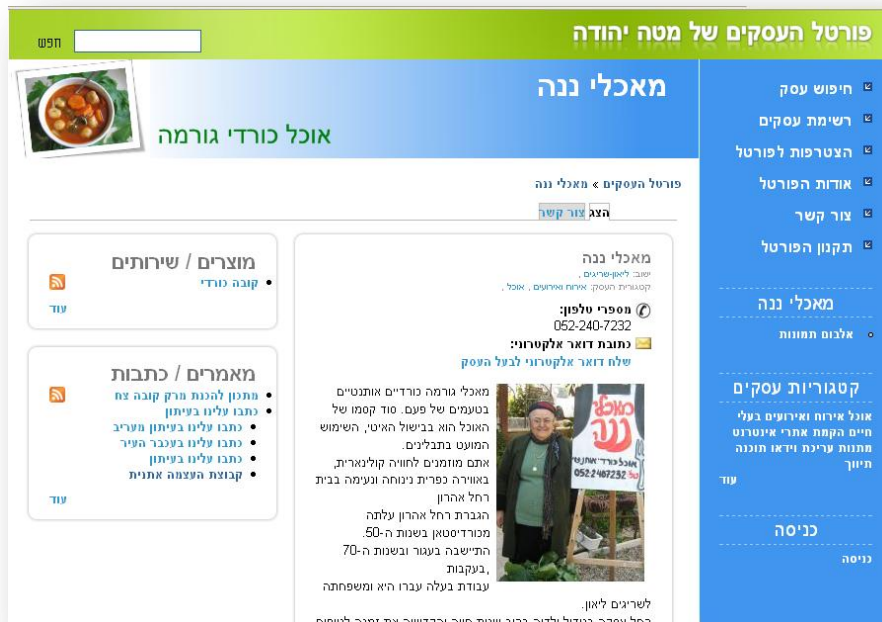

פורטל העסקים של מטה יהודה <http://m-yehuda.biz>

- ✓ אתר מקומי לתושבי האיזור , מוצאים רק בעלי עסקים רלוונטיים לאנשי האיזור ויחד עם זאת חשיפה לכל תושבי הארץ המגיעים לאזורנו היפה.
- ✓ כל עסק באזור שמפרסם עצמו באתר נחשף לקהל יעד רחב מאוד שצמא למידע אודות העסקים, החנויות ונותני השירותים במטה יהודה והסביבה
- ✓ עידכון עצמי - ללא צורך בידע טכני
- ✓ כתובת לפי בחירה שלכם (במידה ופנוי) לדוגמא
  <http://m-yehuda.biz/DigitalLook>
- ✓ ניתן לרכוש דומיין רגיל ולהפנות לכתובת זאת (אנו יכולים לעשות שירות זה עבורכם), לדוגמא <http://www.company.co.il> יפנה ל - <http://m-yehuda.biz/company>

להתרשמות אישית כנסו ל : <http://m-yehuda.biz> :
דוגמה למיני אתר :

עלויות (המחירים כוללים מע"מ) : מבצע 50 הנרשמים הראשונים

הרווח שלכם	עלות חודשית עלות חודשית במבצע (עד סוף 2011 בלבד)	עלות חודשית	
600 ₪ חסכון לשנה	50 ₪	100 ₪	אתר תדמיתי
720 ₪ חסכון לשנה	120 ₪	180 ₪	מיני אתר

ליצירת קשר וקבלת מידע נוסף :

פורטל העסקים של מטה יהודה
<http://m-yehuda.biz> | info@m-yehuda.biz | [050-7374039](tel:050-7374039)